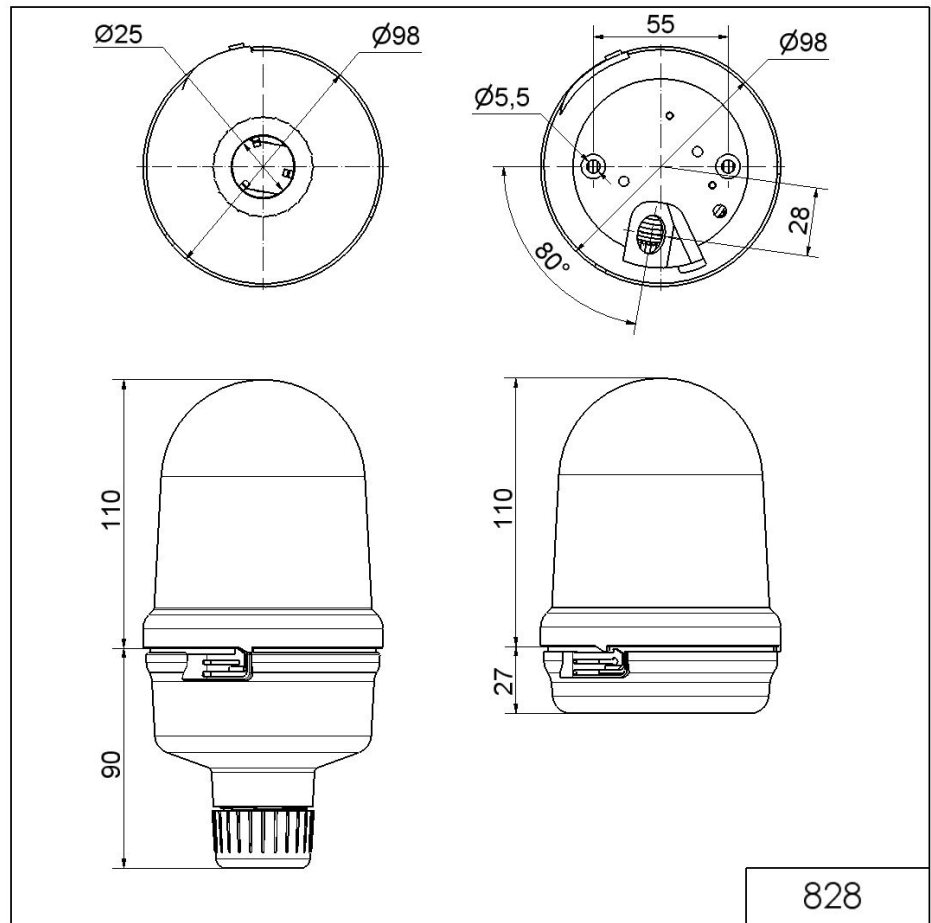

Midi-Aufbauleuchten / Blitzleuchte 828

Blitzleuchte BM 24VDC YE

MASSZEICHNUNG

Zusätzliche Informationen zur Installation und Montage finden Sie in der entsprechenden Bedienungsanleitung unter www.werma.com. Ausdruck ist nur zur Information und wird bei Änderung nicht berücksichtigt.