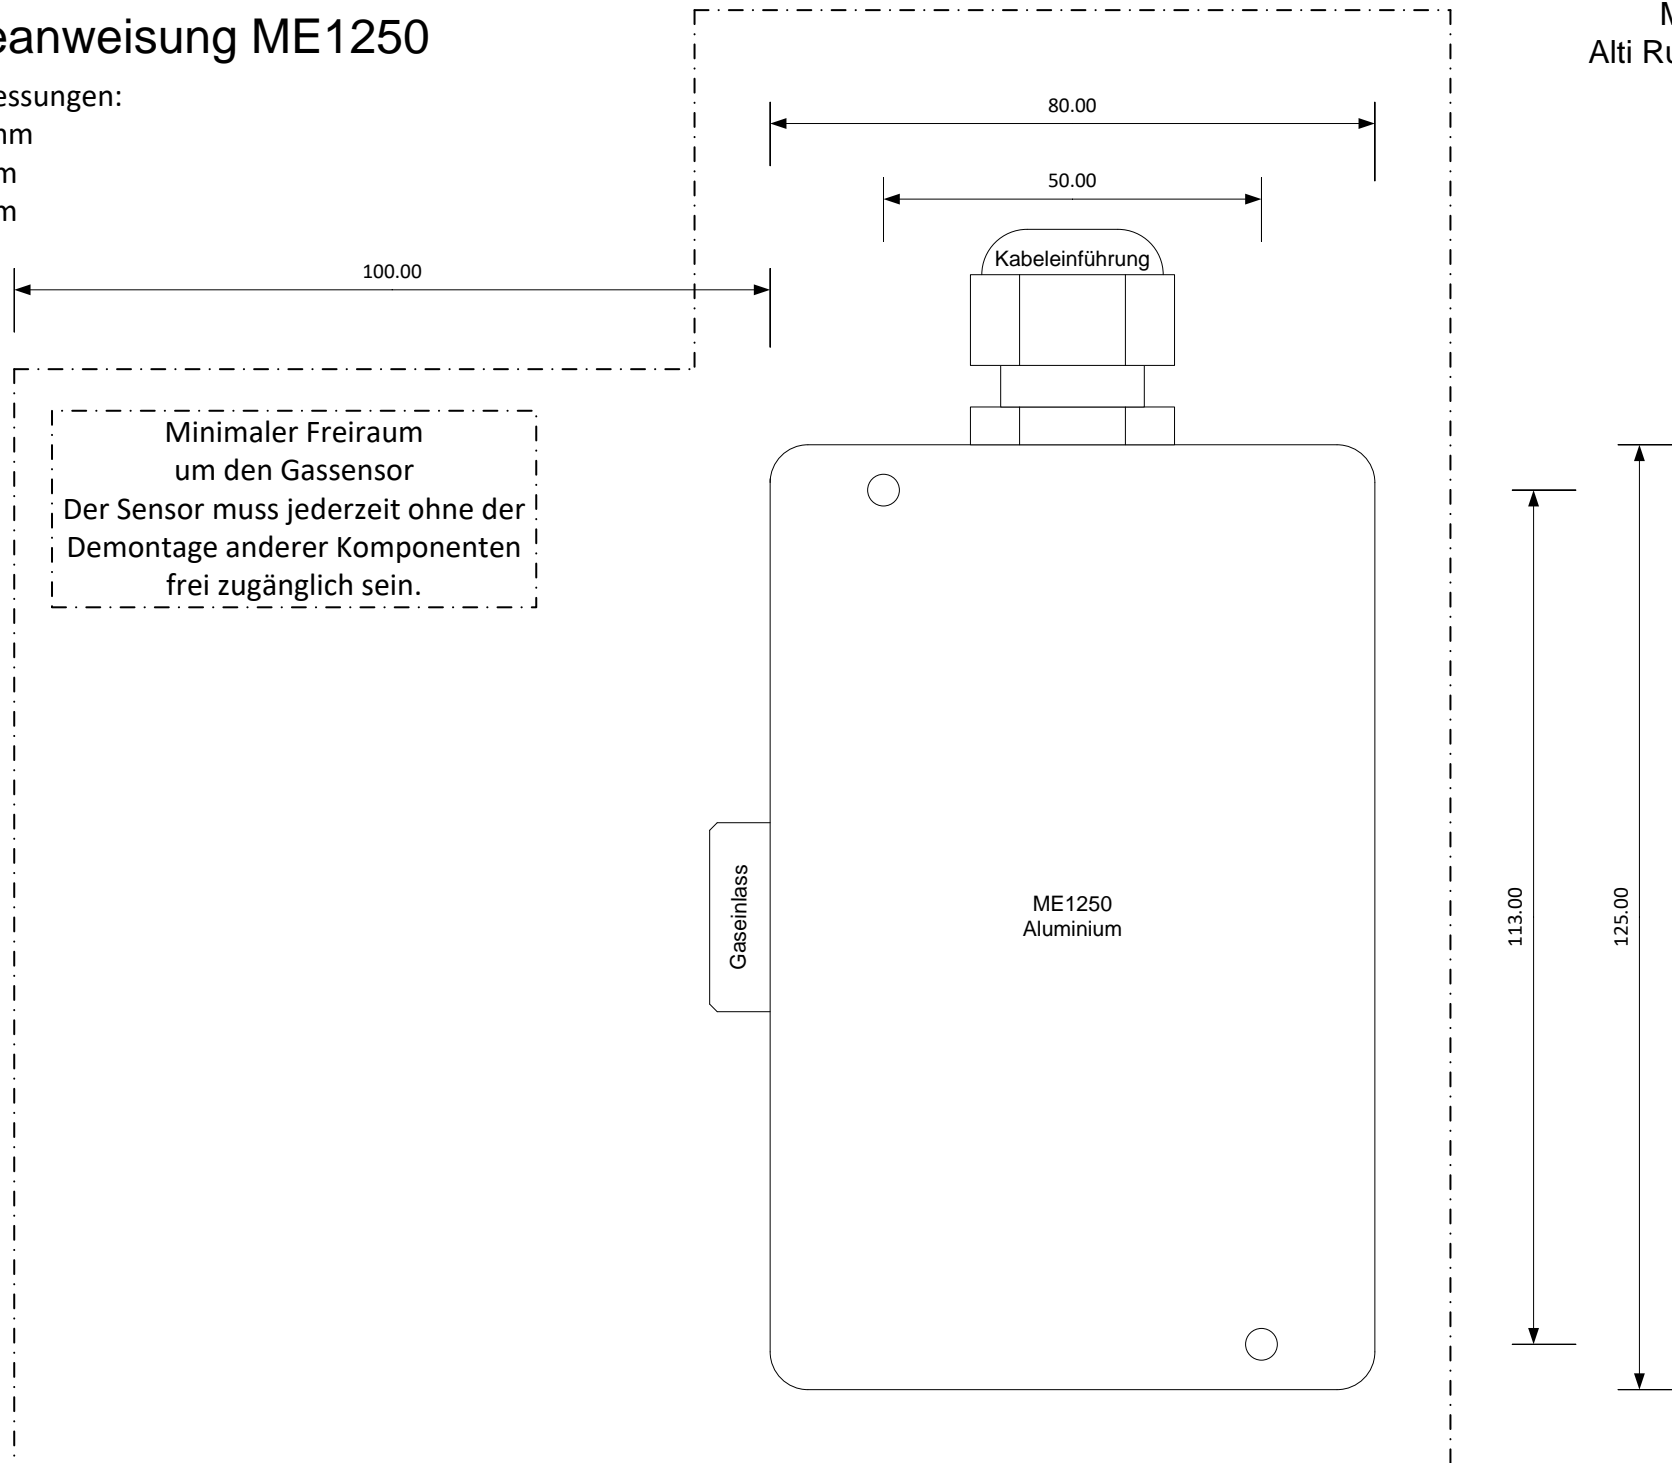

Montageanweisung ME1250

Gehäuseabmessungen:

Länge 125mm

Breite 80mm

Höhe 57mm

Müller-Elektronik AG
Alti Ruedelfingerstrass 11
8460 Marthalen

Massstab: 1:1
22.09.2019
TV